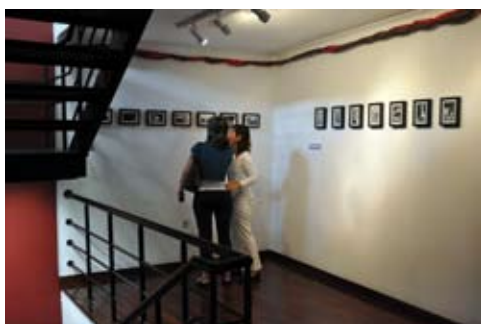

Outubro 2009

Projecto Retrato (s) de um Quotidiano
(Casa de Infância e Juventude de Castelo Branco)
Exposição de Fotografia

Inaugurou no dia 9 de Outubro de 2009, na Casa do Arco do Bispo em Castelo Branco, a exposição do projecto Retrato(s) de Um Quotidiano.

Projecto desenvolvido pelo Movimento de Expressão Fotográfica - MEF em parceria com a Casa de Infância e Juventude de Castelo Branco - CIJE.

© Marta Pombo

Este projecto teve como principal objetivo a Integração pela Arte onde se trabalhou a auto-representação a partir da construção de narrativas fotográficas.

O resultado deste projecto pode ser visto até dia 17 de Outubro de 2009.

Para mais informações: www.integrarpelaarte.mef.pt